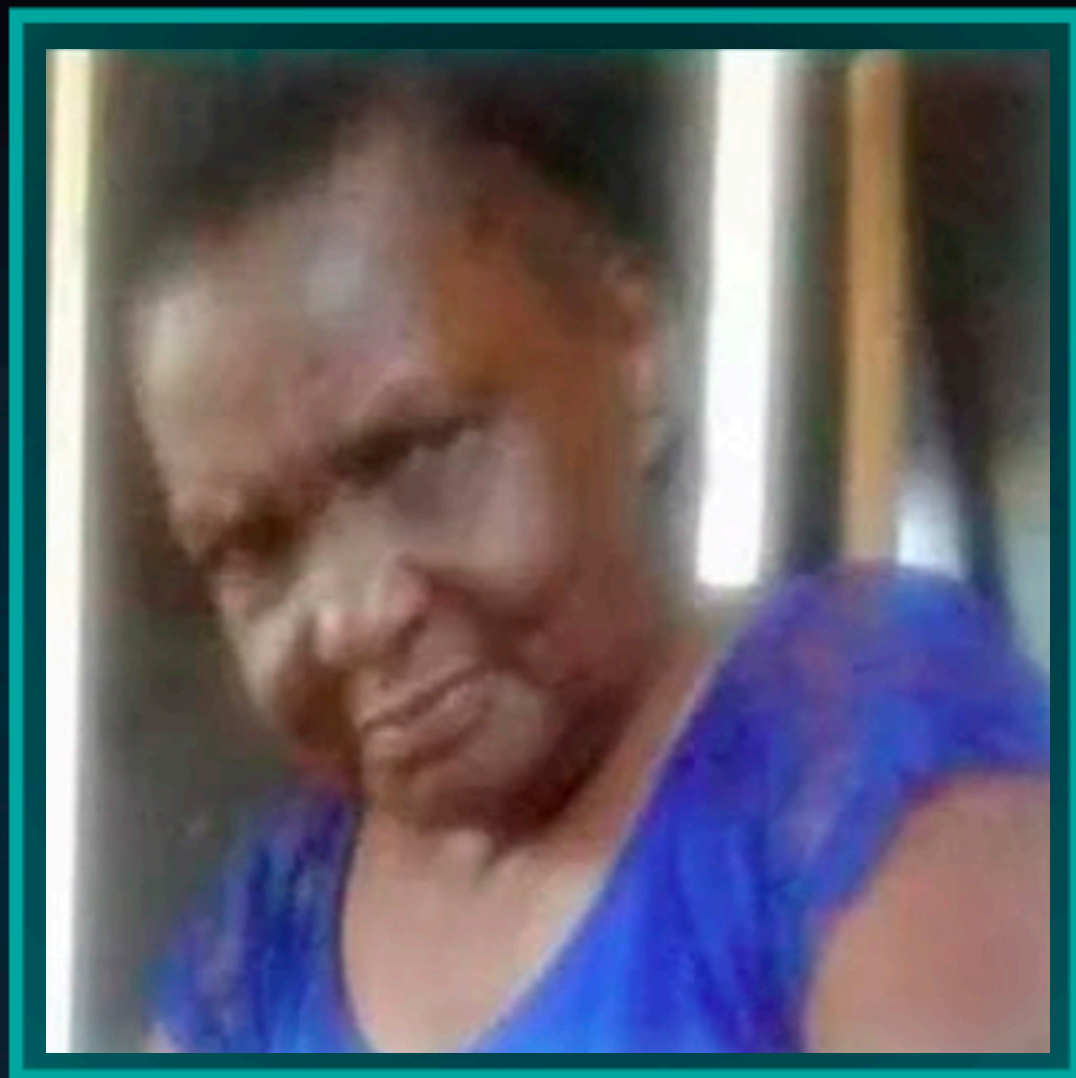

# [DESAPARECIDA]

ALMERINDA TEIXEIRA DE SOUZA

DATA 15/01/2020

ALMERINDA TEIXEIRA DE SOUZA, DE 80 ANOS, MORADORA DO BAIRRO DE PADRE MIGUEL, RIO DE JANEIRO /RJ, DESAPARECEU NO DIA 15 DE DEZEMBRO DE 2019, APÓS SAIR DE SUA RESIDÊNCIA, SEM INFORMAR SEU DESTINO.

[DESAPARECIDOS]

Sinalid  
Sistema Nacional de Desaparecidos

**DDPA**

DISQUE DENÚNCIA  
**2253 1177**

RIO DE JANEIRO - RJ

APP DISQUE DENÚNCIA RJ

(21) 98849-6254