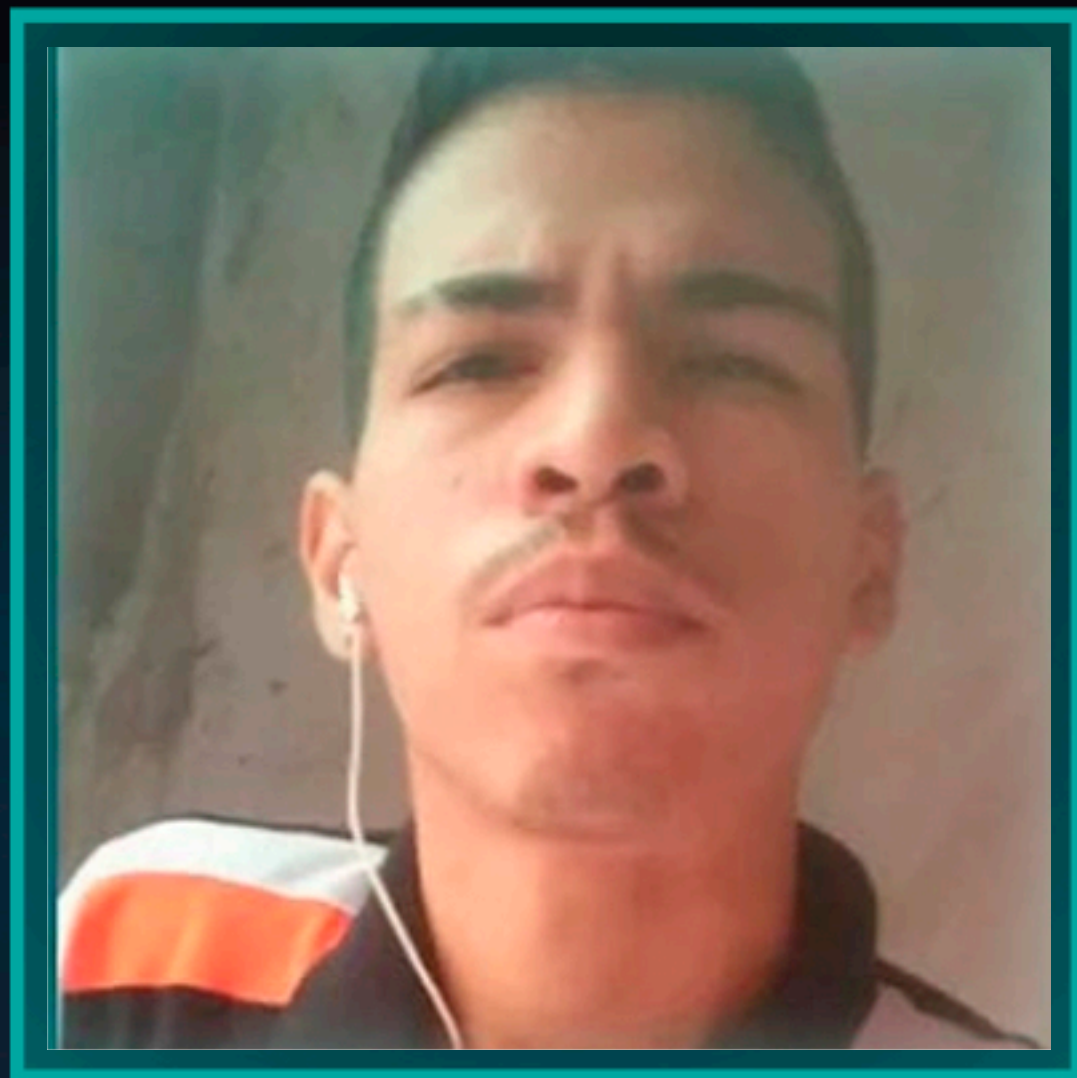

[DESAPARECIDO]

LUIZ EDUARDO DO AMARAL BORGES

DATA 12/06/2019

LUIZ EDUARDO DO AMARAL BORGES, MORADOR DA COMUNIDADE BEIRA RIO, NO BAIRRO VARGEM PEQUENA /RJ, DESAPARECEU NO DIA 12 DE JUNHO DE 2019, POR VOLTA DAS 2H, APÓS PASSAR NA BARRACA DE CACHORRO QUENTE DE SUA TIA E DIZER QUE IRIA SAIR PARA ESPAIRECER.